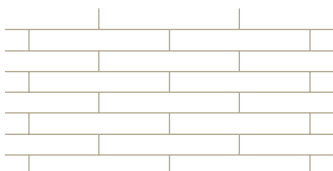

Bond

The planks are laid in a bond, giving you the option of putting your own personal touch on the expression in your choice of dimensions. A traditional solution that creates a smooth transition and a beautiful interplay between the solid planks.