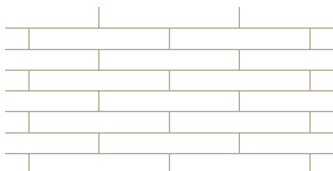

Bond

Plankorna läggs i förband med möjlighet att sätta sin egen prägel på uttrycket i valet av dimensioner. En traditionell lösning som skapar en glidande övergång och ett vackert spel i de massiva plankorna.