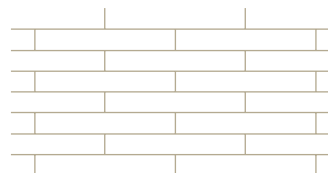

* Das Intervall 200 - 400 mm ist ein Richtwert, da sich die Breite nach dem jeweiligen Stamm richtet.

** Innerhalb der angegebenen Intervalle werden die Dielen nach Wunsch zusammengesetzt. Wählen Sie zwischen folgenden festen Dielenlängen: 1,0 - 1,4 - 1,8 - 2,2 - 2,6 - 3,0 - 3,4 - 3,8 - 4,2 - 4,6 - 5,0 - 5,4 - 5,8 - 6,2 - 6,6 - 7,0 - 7,5 - 8,0 - 8,5 - 9,0 - 9,5 - 10,0 - 10,5 - 11,0 - 11,5 - 12,0 - 12,5 - 13,0 - 13,5 - 14,0 - 14,5 - 15,0 m

GrandPattern

GrandPattern ist eine Möglichkeit, wo Dielen in großen Dimensionen sich nach historisch bekannten Mustern verlegen lassen. Eine moderne Lösung, die von Respekt vor der Geschichte zeugt und kraft der Proportionen sehr zeitgemäß und exklusiv wirkt.

Herringbone

Mosaic

Chevron

Bond

Bei Chevron ist pro Quadratmeter mit einem höheren Materialaufwand als bei den übrigen Mustern zu rechnen, da die Dielen individuell angepasst werden müssen.

Douglasie	Stärke	Breite	Länge	Classic Preis pro m ²	Natur Preis pro m ²
	28 mm	200 mm	60 cm	68 EUR	55 EUR
			80 cm	77 EUR	60 EUR
			100 cm	85 EUR	65 EUR
	250 mm	250 mm	50 cm	75 EUR	60 EUR
			75 cm	85 EUR	66 EUR
			100 cm	92 EUR	72 EUR
	300 mm	300 mm	60 cm	84 EUR	65 EUR
			90 cm	92 EUR	70 EUR
			120 cm	100 EUR	79 EUR
	350 mm	350 mm	70 cm	90 EUR	69 EUR
			105 cm	98 EUR	77 EUR
			140 cm	107 EUR	84 EUR
35 mm	400 mm	80 cm	109 EUR	86 EUR	
		120 cm	119 EUR	95 EUR	
		160 cm	132 EUR	103 EUR	
	450 mm	450 mm	90 cm	129 EUR	102 EUR
			135 cm	144 EUR	112 EUR
			180 cm	156 EUR	121 EUR